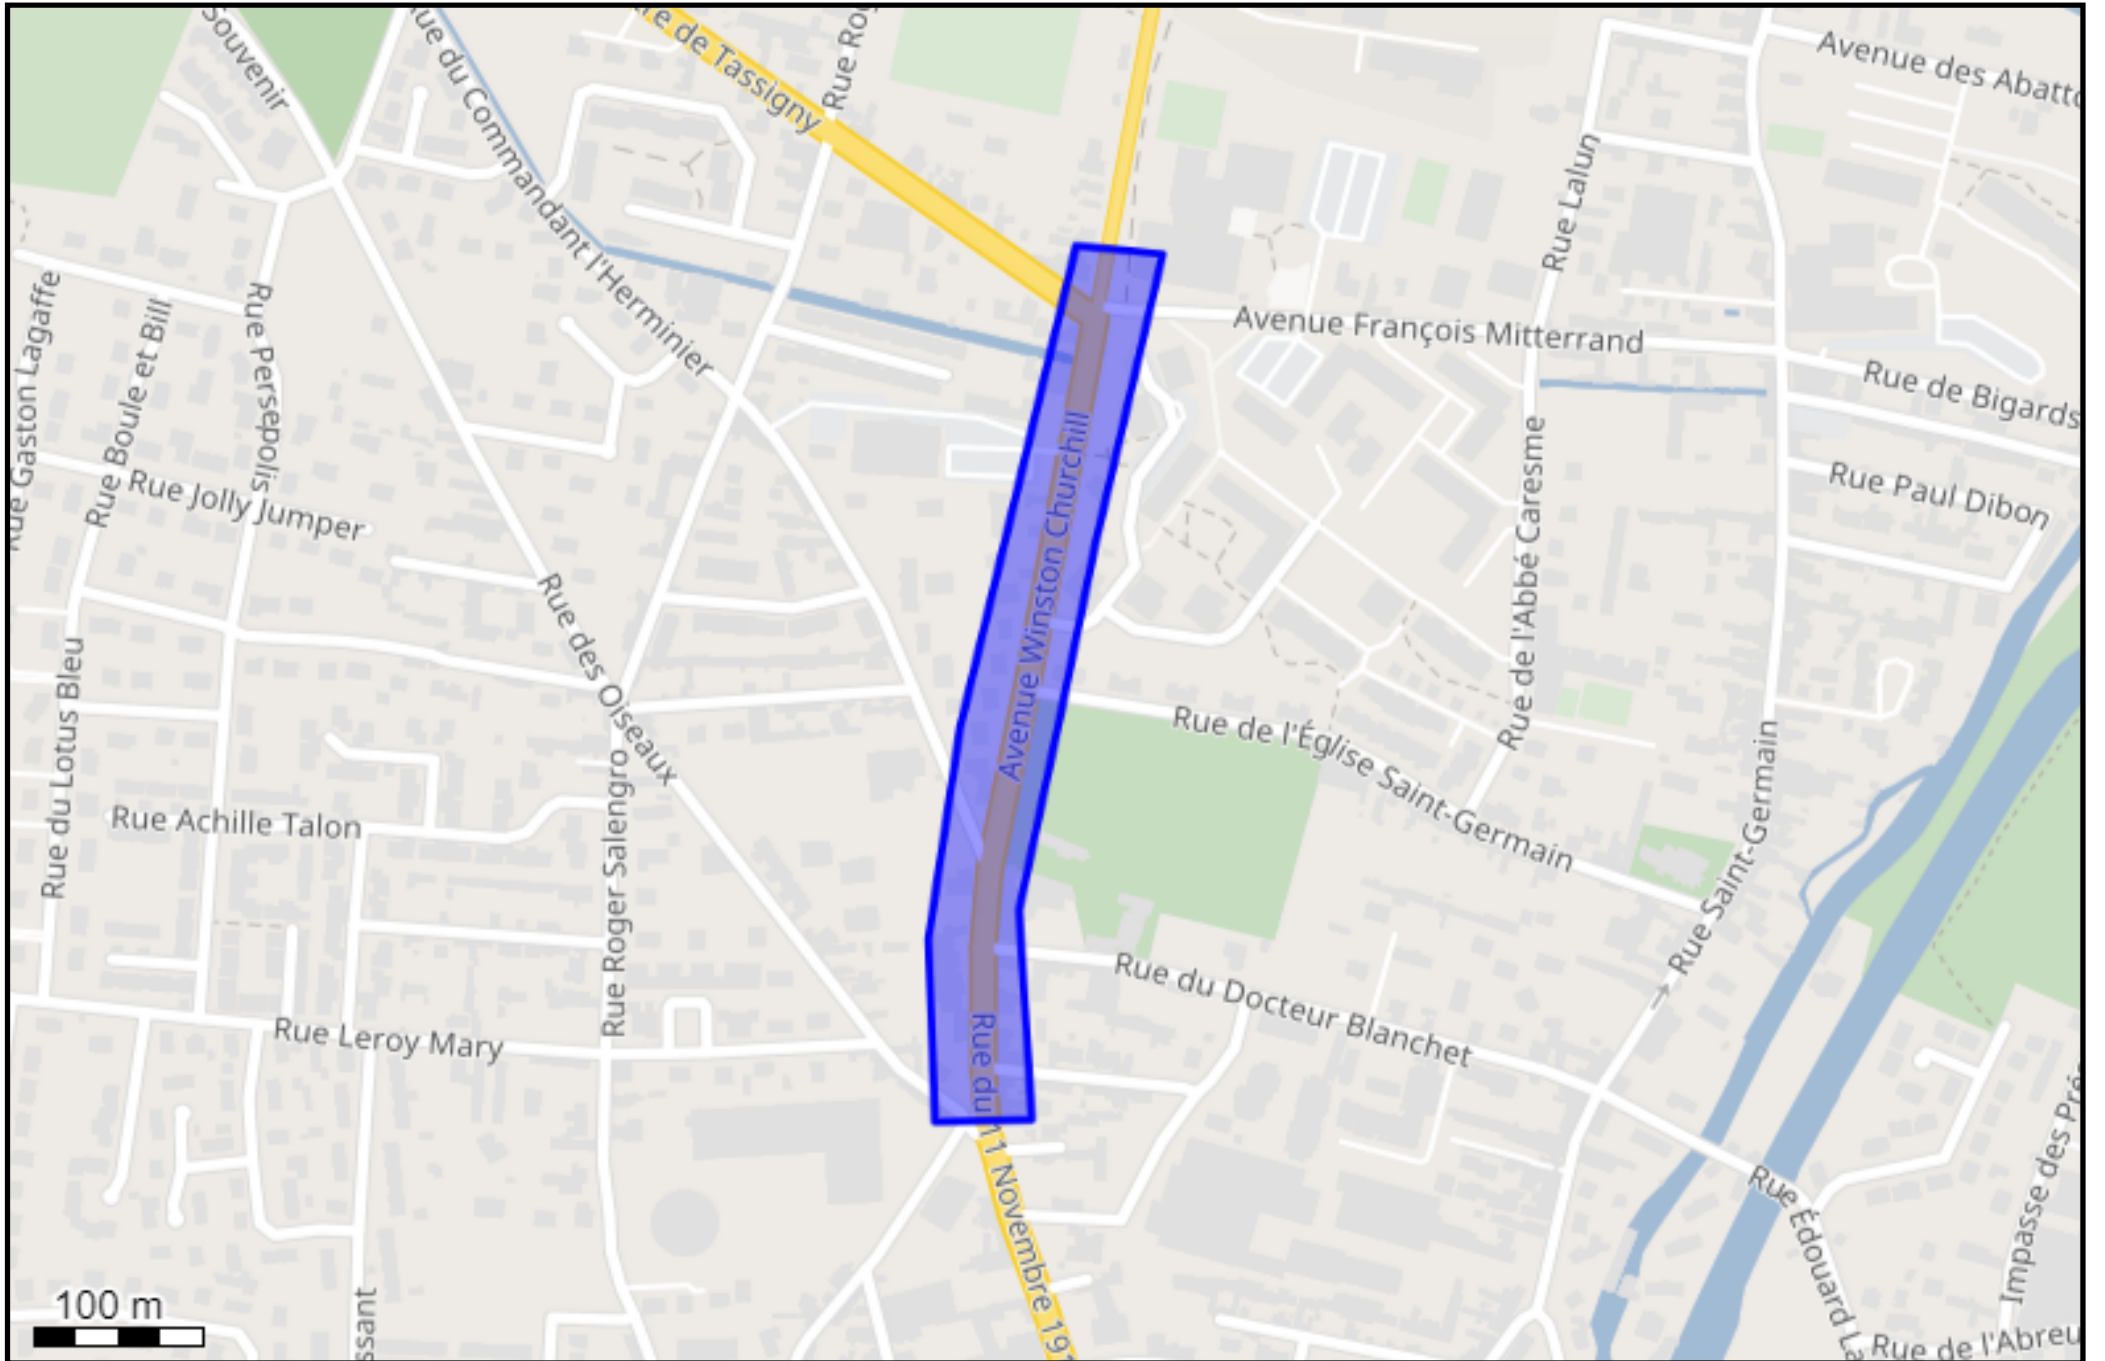

Zone de travaux - Louviers - Nuit du 28 au 29 septembre 2022

Google

ROUTE
BARREE

DEVIATION

DEVIATION

DEVIATION

DEVIATION

DEVIATION

DEVIATION

DEVIATION

ROUTE BARREE
A 1000M

Google

ROUTE BARREE A 2000 M

ROUTE BARREE A 1500 M

ROUTE BARREE

DEVIATION