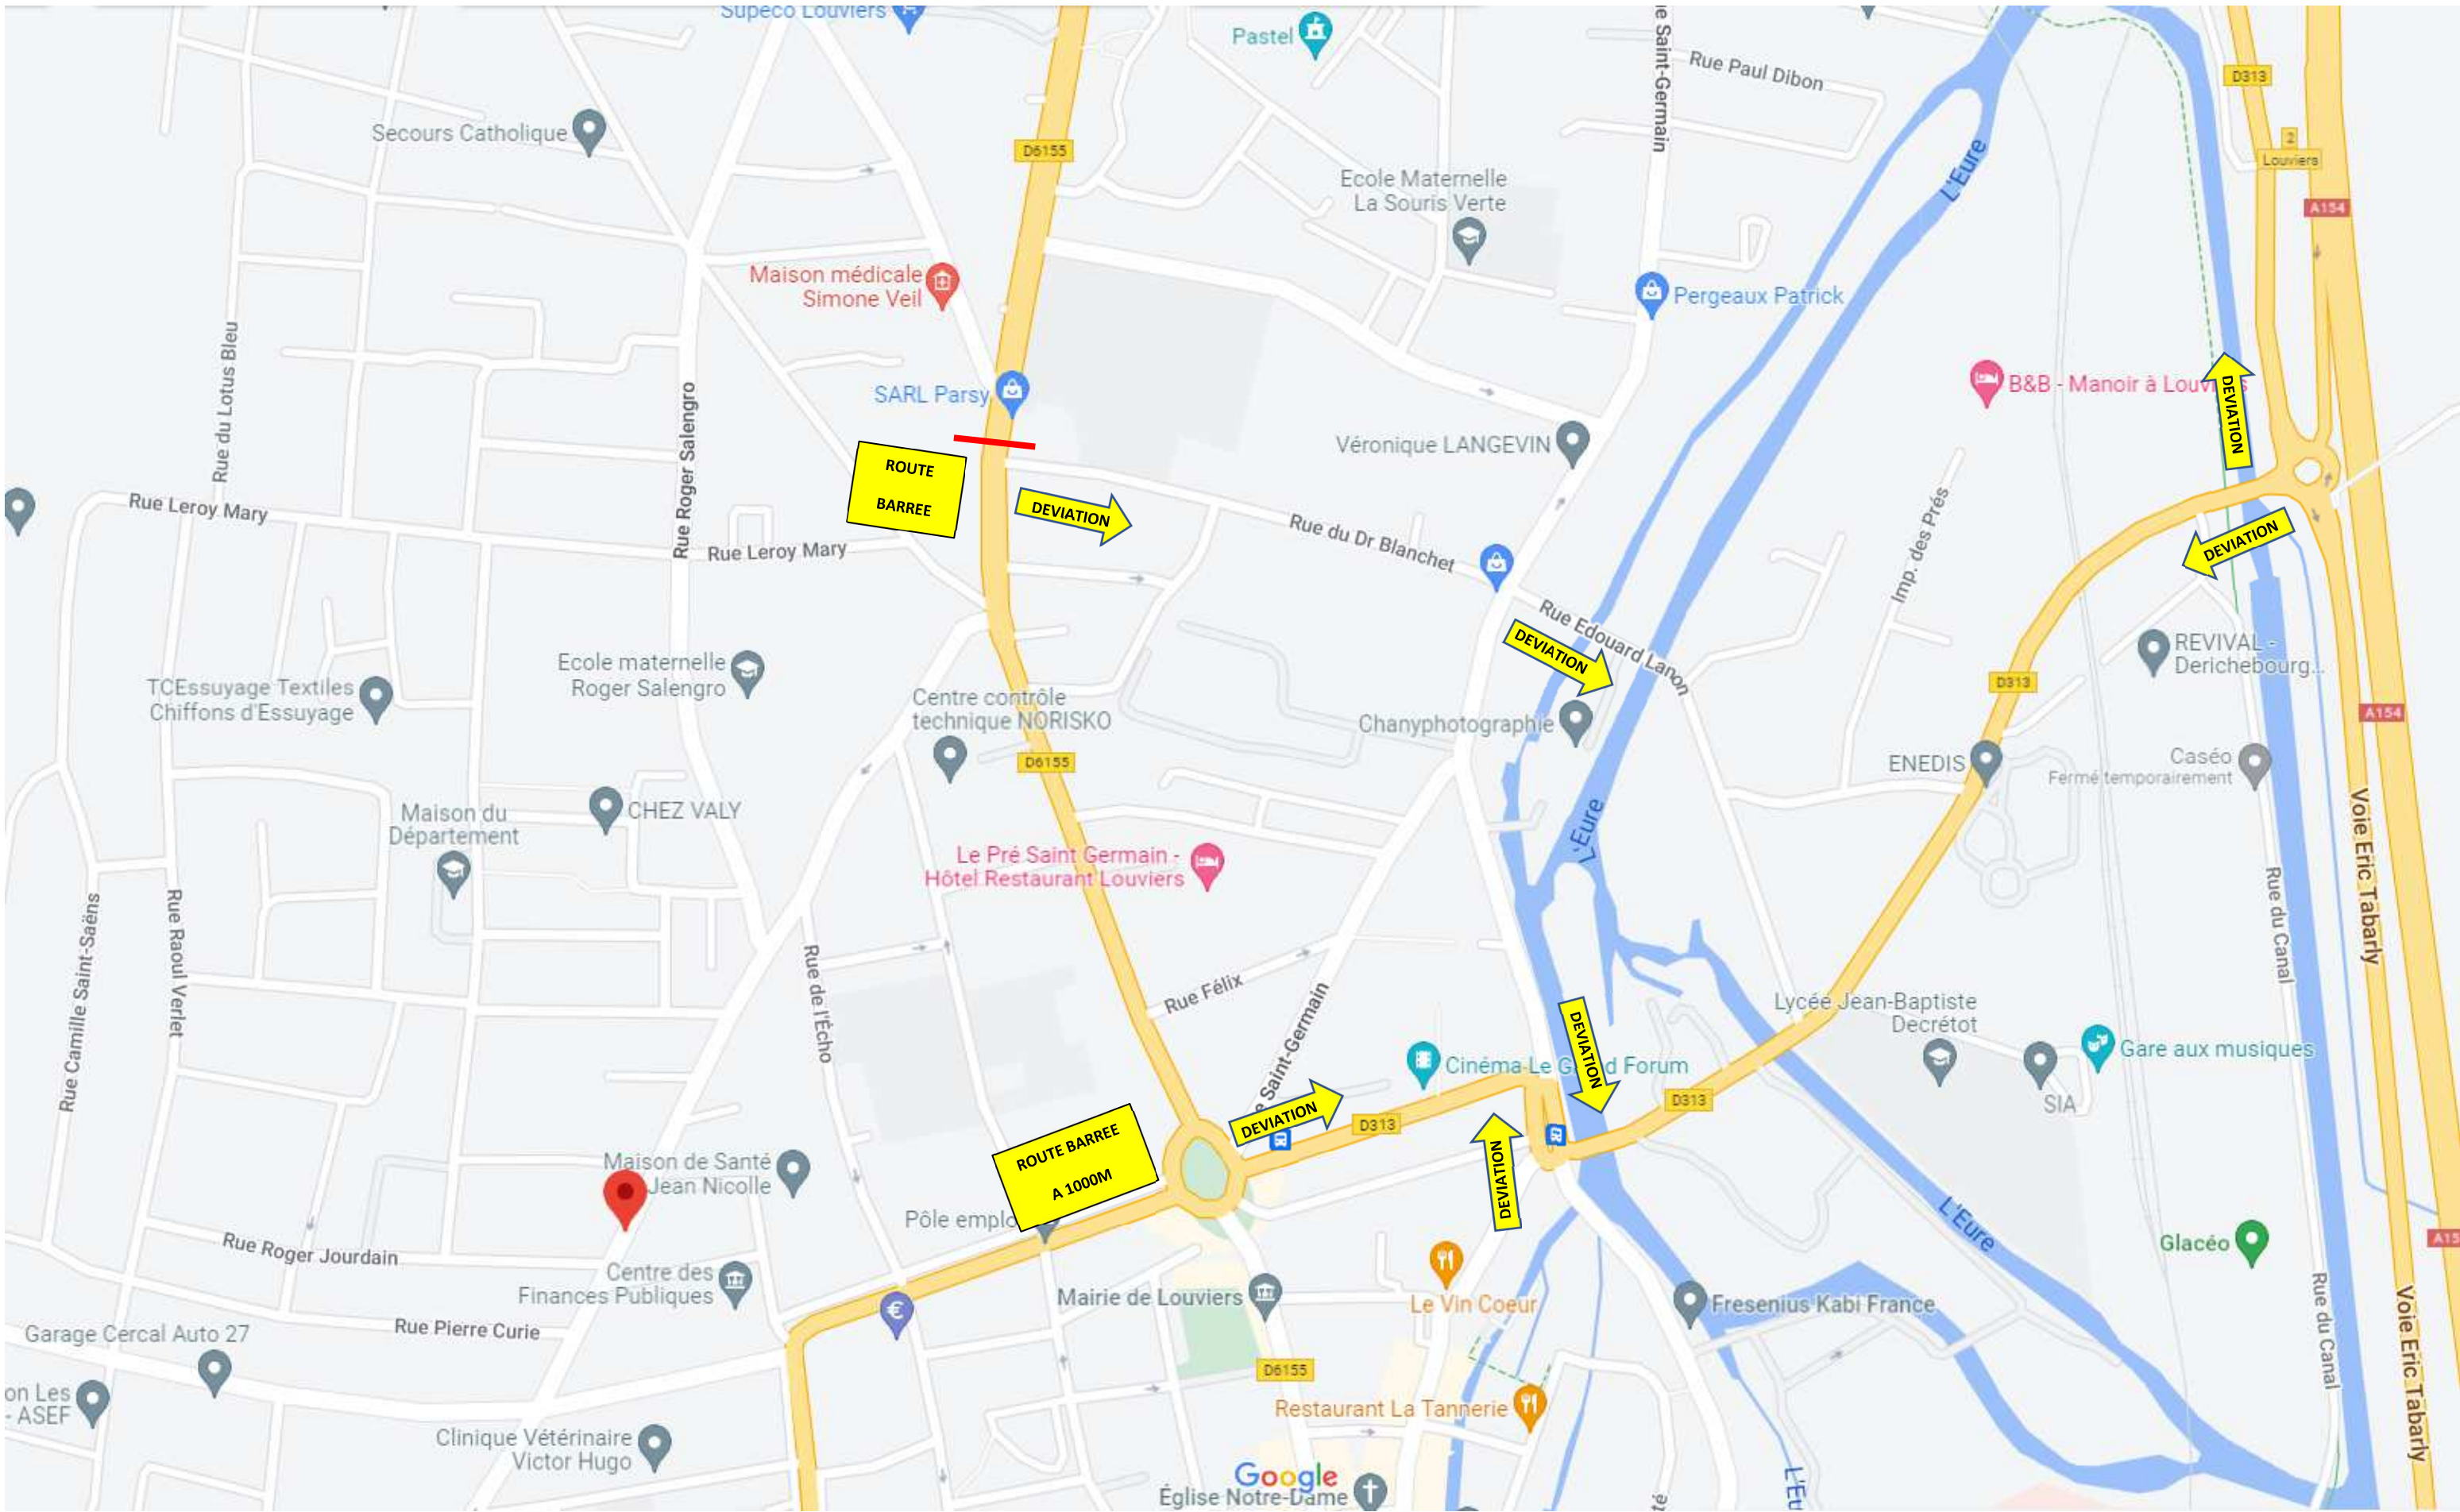

Zone de travaux - Louviers - Nuit du 28 au 29 septembre 2022

Google

ROUTE
BARREE

DEVIATION

DEVIATION

DEVIATION

DEVIATION

DEVIATION

DEVIATION

DEVIATION

ROUTE BARREE
A 1000M

Google

ROUTE BARREE A 2000 M

ROUTE BARREE A 1500 M

ROUTE BARREE

DEVIATION

A. de Normandie

Duhamel

Héliodis

E. Leclerc DRIVE Val-de-Reuil / Louviers

LA MÉTAIRIE

Rue Bernard Châteville

McDonald's Val de Reuil

Burger King

Hotel F1 Rouen Louviers Val de Reuil

Lafarge Bétons centrale BPE

FAREVA Valdepharm

Varenne Gastronomie

Rue d'Espreville

L'Eure

Pré de Saint-Pierre

Jouan Marine